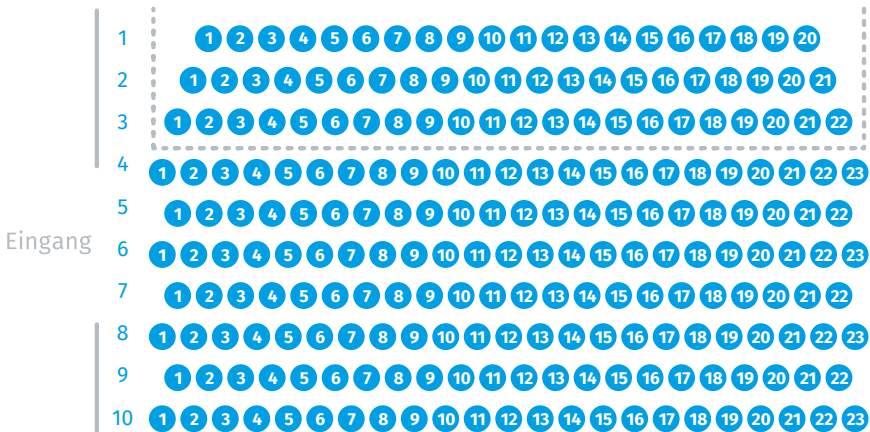

Großer Saal

Bühne

Parkett

Eingang

Rang

● Preiskategorie 1 ● Preiskategorie 2

Bei Veranstaltungen mit Orchestergraben beginnt die Bestuhlung erst bei Reihe 4!