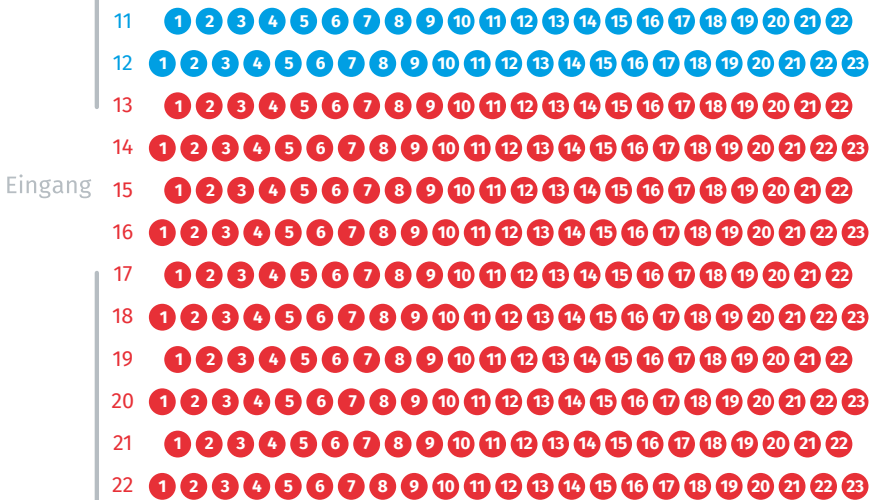

Großer Saal

Bühne

Parkett

Eingang

Rang

● Preiskategorie 1 ● Preiskategorie 2

Bei Veranstaltungen mit Orchestergraben beginnt die Bestuhlung erst bei Reihe 4!